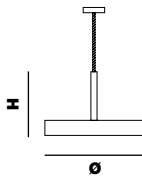

(D)
TIPO AGGANCI
HOOK TYPE

VECTOR 10

Ø 11 cm | 4,33"
H 17 cm | 6,69"

1 strip led 6W - 4000°K - 24 Vdc - 565 lm
life time 30.000 hrs - SMD type 2835 - Dimmable: yes

(D)
TIPO AGGANCI
HOOK TYPE

VECTOR 30

Ø 30 cm | 11,81"
H 25 cm | 9,84"

1 strip led 40W - 4000°K - 24 Vdc - 3392 lm - life time
30.000 hrs - SMD type 2835 - Dimmable: yes

(A)
TIPO AGGANCI
HOOK TYPE

VECTOR 4+4

Ø 93 cm | 36,61"
H 40 cm | 15,75"

8 strip led 48W - 4000°K - 24 Vdc - 4520 lm - life time
30.000 hrs - SMD type 2835 - Dimmable: yes

(A)
TIPO AGGANCI
HOOK TYPE

VECTOR 6+6

Ø 115 cm | 45,28"
H 42 cm | 16,54"

12 strip led 72W - 4000°K - 24 Vdc - 6780 lm
life time 30.000 hrs - SMD type 2835 - Dimmable: yes

VECTOR lamp

L x W 28 x 16 cm | 11,02" x 6,30"
H 36 cm | 14,17"

1 strip led 6W - 4000°K - 24 Vdc - 565 lm
life time 30.000 hrs - SMD type 2835 - Dimmable: yes

Altezza - Height
MIN 18 cm - 7.08"

(A)

Aggancio con rosone o scatola in metallo
e tirante in metallo; altezza regolabile (A)
- Hook with ceiling cup or metal box and
metal cable; adjustable height (A)