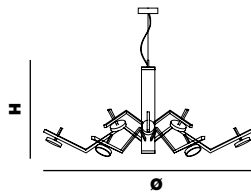

(D)
TIPO AGGANCI
HOOK TYPE

VECTOR 10

Ø 11 cm | 4,33"
H 17 cm | 6,69"

1 strip led 6W - 4000°K - 24 Vdc - 565 lm
life time 30.000 hrs - SMD type 2835 - Dimmable: yes

(D)
TIPO AGGANCI
HOOK TYPE

VECTOR 30

Ø 30 cm | 11,81"
H 25 cm | 9,84"

1 strip led 40W - 4000°K - 24 Vdc - 3392 lm - life time
30.000 hrs - SMD type 2835 - Dimmable: yes

(A)
TIPO AGGANCI
HOOK TYPE

VECTOR 4+4

Ø 93 cm | 36,61"
H 40 cm | 15,75"

8 strip led 48W - 4000°K - 24 Vdc - 4520 lm - life time
30.000 hrs - SMD type 2835 - Dimmable: yes

(A)
TIPO AGGANCI
HOOK TYPE

VECTOR 6+6

Ø 115 cm | 45,28"
H 42 cm | 16,54"

12 strip led 72W - 4000°K - 24 Vdc - 6780 lm
life time 30.000 hrs - SMD type 2835 - Dimmable: yes

VECTOR lamp

L x W 28 x 16 cm | 11,02" x 6,30"
H 36 cm | 14,17"

1 strip led 6W - 4000°K - 24 Vdc - 565 lm
life time 30.000 hrs - SMD type 2835 - Dimmable: yes

Altezza - Height
MIN 18 cm - 7.08"

(A)

Aggancio con rosone o scatola in metallo
e tirante in metallo; altezza regolabile (A)
- Hook with ceiling cup or metal box and
metal cable; adjustable height (A)