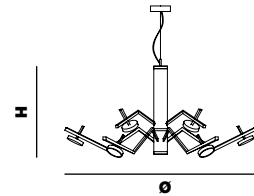

(D)
TIPO AGGANCI
HOOK TYPE

VECTOR 10

Ø 11 cm | 4,33"
H 17 cm | 6,69"

1 strip led 6W - 4000°K - 24 Vdc - 565 lm
life time 30.000 hrs - SMD type 2835 - Dimmable: yes

(D)
TIPO AGGANCI
HOOK TYPE

VECTOR 30

Ø 30 cm | 11,81"
H 25 cm | 9,84"

1 strip led 40W - 4000°K - 24 Vdc - 3392 lm - life time
30.000 hrs - SMD type 2835 - Dimmable: yes

(A)
TIPO AGGANCI
HOOK TYPE

VECTOR 4+4

Ø 93 cm | 36,61"
H 40 cm | 15,75"

8 strip led 48W - 4000°K - 24 Vdc - 4520 lm - life time
30.000 hrs - SMD type 2835 - Dimmable: yes

(A)
TIPO AGGANCI
HOOK TYPE

VECTOR 6+6

Ø 115 cm | 45,28"
H 42 cm | 16,54"

12 strip led 72W - 4000°K - 24 Vdc - 6780 lm
life time 30.000 hrs - SMD type 2835 - Dimmable: yes

VECTOR lamp

L x W 28 x 16 cm | 11,02" x 6,30"
H 36 cm | 14,17"

1 strip led 6W - 4000°K - 24 Vdc - 565 lm
life time 30.000 hrs - SMD type 2835 - Dimmable: yes

Altezza - Height
MIN 18 cm - 7.08"

(A)

Aggancio con rosone o scatola in metallo
e tirante in metallo; altezza regolabile (A)
- Hook with ceiling cup or metal box and
metal cable; adjustable height (A)